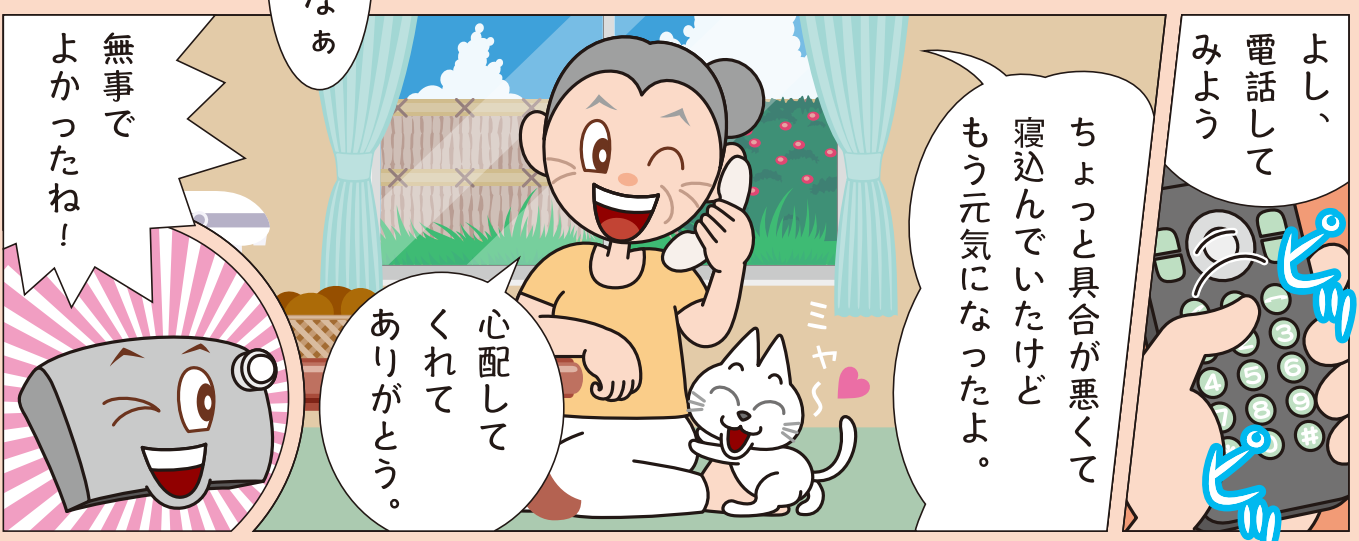

おもしろい家族

if まもる君

みんなで見守る

遠く離れた一人暮らしの家族や知人が元気であることをif まもる®君に搭載した人感センサーがすばやく感知一定時間反応がないと登録された3件までのメールアドレスに安否異常メールが一斉送信されます

**3G内蔵**

3G電話回線を使用しているため、インターネット回線や固定電話は必要としません
携帯電話の電波が届くところであればどこでも使用可能です

人感センサーが人の動きを検知し、10分間に得られた検知回数を10分毎にクラウドサーバーに送信します。
そのためセンサーのスイッチを押すなどの操作は全く不要です

自動感知**早期発見**

一定時間人感センサーが検知しないと安否異常メールが送信されることで異変の早期発見ができます。
万が一の「孤独死」を防止し、また家族の「介護離職」を防ぐことができます

装置とアンテナが一体のため配線工事が一切必要ありません、コンセントのみあればOKです

工事不要**小型・軽量**

装置本体は小型・軽量のため、付属金具を使ってピンで壁に固定できます
引越しの際の現状復帰が容易なため、賃貸住宅等での使用にも適しています

現在の状況をリアルタイムでスマホ・PCから確認できます

確認

※「ifまもる」君は、商標登録（登録番号 5745692）取得済みです。

※「if24」は、商標登録（登録番号 5745693）取得済みです。

【製品仕様】

商品名	「ifまもる [®] 」君	
型式	if24-02	
人感センサー	検出距離	5m
	検出範囲	水平方向 100°、垂直方向 82°
電源	AC100V 50/60Hz	
外形寸法	W140mm × H110mm × D35mm	
重量	180g	